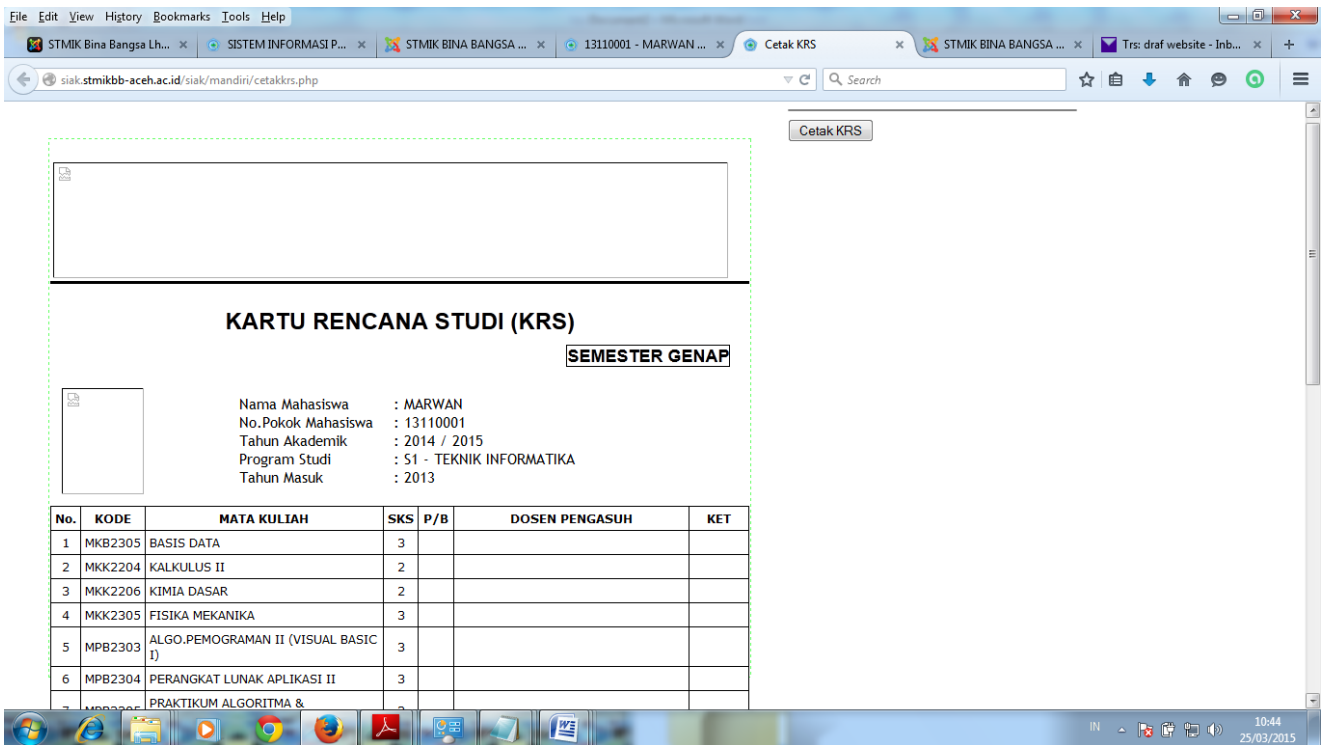

6. Siapkan printer lalu klik menu cetak di bagian atas